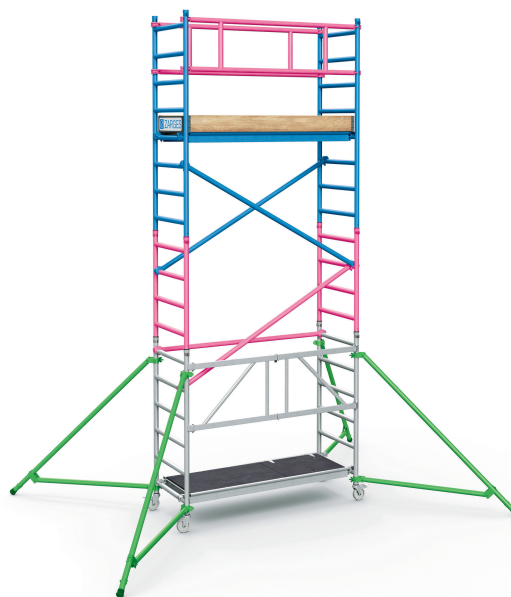

Пакеты PaхTower S-PLUS 1T и 1T

Описание товара

- Благодаря удобным новым пакетам комплектации вышки PaхTower можно возводить с различной высотой. Пакеты имеют различную расцветку, позволяя легко определить требуемый пакет для конкретной высоты передвижной вышки.

Варианты продукта

Порядковый номер	Масса	Обозначение
53550	13 kg	Дополнительный пакет EN 1004 (красный цвет)
53551	14 kg	Пакет консолей (зеленый цвет)
53552	9.2 kg	Пакет бортов (коричневый цвет)
53553	18.7 kg	Приставной пакет 1 м 1T (розовый цвет)
53554	27.6 kg	Приставной пакет 2 м 1T
53555	8.3 kg	Дополнительная рама 2 м 1T (фиолетовый цвет)
53556	8 kg	Пакет перил 1T (желтый цвет)
53558	22.2 kg	Missing translation
53559	34.7 kg	Приставной пакет 2 м S-PLUS (синий цвет)