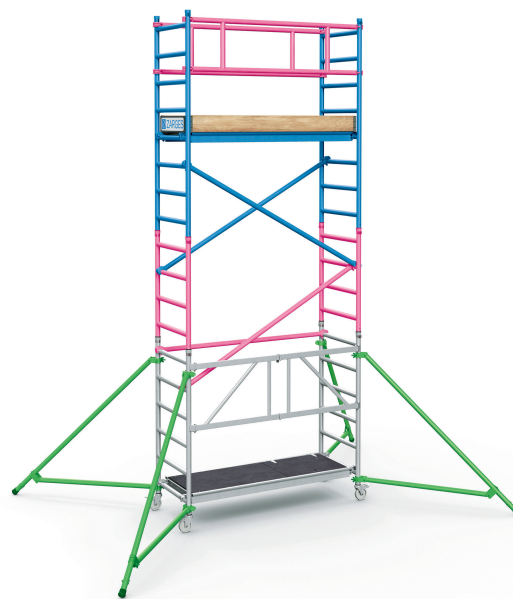

# Приставной пакет 1 м 1Т (розовый цвет) - 53553

## Описание товара

- Содержимое: 2 приставные рамы 1 м, 2 ограждения, 1 горизонтальная распорка, 1 диагональная распорка

## Особенности продукта

Масса: 18.7 kg

Обозначение: Приставной пакет 1 м 1Т (розовый цвет)