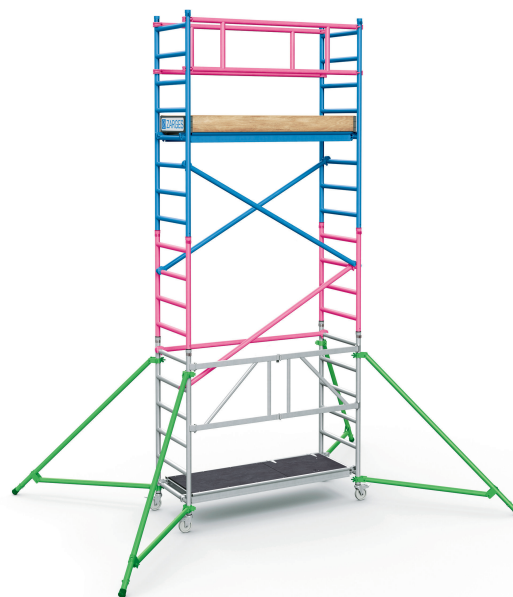

## Пакет консолей (зеленый цвет) - 53551

### Описание товара

- Содержимое: 4 консоли

### Особенности продукта

Масса: 14 kg

Обозначение: Пакет консолей (зеленый цвет)